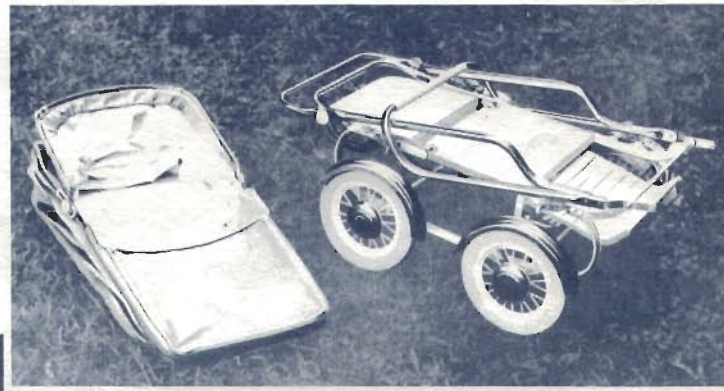

TERROT

*la grande marque
des tout petits*

CALLIOPE :
LANDAU POUSETTE avec berceau bois laqué deux teintes avec filets.
Capitonnage intérieur en moleskine. Fond garni à panneaux. Capote et
tablier doublés de moleskine. Suspension souple Daumont. Roues à rayons
avec bandages diamètre 270. Garde-boue alu poli. Frein à pied. Guidon
pliant avec garniture blanche. Accoudoirs chromés. Double pare-choix
chromés repliables pour transformation en poussette. Marchepied
3 positions. Dimensions intérieures du berceau : longueur 85, largeur 38.
TEINTES : bicolor gris clair et blanc filets rouges ; bleu uni et blanc filets
bleus.

CLIO :
LANDAU POUSETTE avec berceau, capote et tablier en velours bleu uni
ouaté et piqué, fond double moleskine. Suspension souple Daumont. Roues
à rayons avec bandages diamètre 240. Garde-boue aluminium poli. Frein à
pied. Guidon pliant chromé avec garniture blanche. Accoudoirs chromés.
Double pare-choix chromés avec garniture blanche. Accoudoirs chromés.
Marchepied 3 positions. Dimensions intérieures du berceau : longueur 85,
largeur : 40, profondeur : 24.
TEINTES : bleu uni - bleu clair - gris.

Le berceau retiré peut servir de
porte-bébé, facile à transporter
ou de lit confortable pour la
campagne ou l'appartement.
Cette transformation facile,
libère une poussette,
pratique, légère et
élégante.