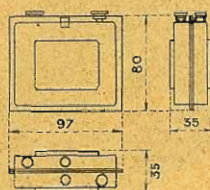

MONOBLOC-WATT 6 VOLTS

DIMENSIONS EXTERIEURES EN MILLIMETRES	TYPES	Capacité AH	Régime de charge maxim.	PRINCIPALES AFFECTATIONS	PRIX
	6 M 1	14	2,5	TERROT	150
	6 M 3	14	2,5	PEUGEOT ALCYON F.N. MONET- GOYON	150

CYCLO-WATT 4 VOLTS

OW	5	1	TOUTES MARQUES	54