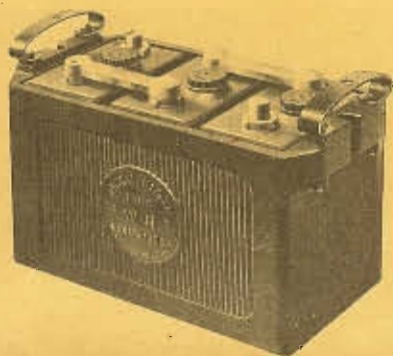

ACCU.WATT

BATTERIES SUPER-WATT

TYPES "W"

GARANTIES 1 AN

TYPES	Capacité en 10H AH	DIMENSIONS			PRINCIPALES AFFECTATIONS	PRIX
		Long.	Larg.	Haut.		
6 VOLTS						
Moto-6M1	14	154	80	190	Moto Terrot	100. »
Moto-6M3	14	130	80	190	Moto Alcyon - F.N. - Monet-Goyon - Peugeot	100. »
6 W 3	45	208	170	232	Citroën - Panhard - Peugeot - Renault	200. »
6 W 4	60	200	175	235	Rosengart	235. »
6 EF 4	60	208	170	232	Ford 6 CV - Austin - Morgan	265. »
6 W 5	75	230	168	235	Citroën C4 1929 - Fiat - Chrysler	265. »
6 W 5 M	75	216	190	227	Mathis	265. »
6 DH 5	75	382	95	247	Citroën B 14 - Peugeot - Renault	290. »
6 W 6	90	268	170	225	Citroën C4 - C6 - Delahaye - Renault	290. »
6 EA 6	90	235	190	235	Ford type A - Austin - Chevrolet	375. »
6 EV 6	90	230	180	225	Ford B et V 8	375. »
6 W 8	120	355	175	238	Chenard - Delage - Delahaye - Saurer	480. »
6 W 10	150	460	175	243	Berliet - SOMUA - Saurer	480. »
12 VOLTS						
12 DH 3	45	365	130	250	Chenard-Walker - Peugeot - Renault	344. »
12 W 3	45	305	175	238	Bugatti - Chenard - Talbot	380. »
12 W D 3	45	355	175	238	Amilcar - Berliet - Delage - Renault	390. »
12 W 4	60	372	175	238	Amilcar - Hotchkiss - Renault	450. »
12 W 5	75	460	175	243	Chenard - Hotchkiss - Saurer	525. »

A PRIX ÉGAL QUALITÉ SUPÉRIEURE

MONOBLOC-WATT 6 VOLTS

DIMENSIONS EXTERIEURES EN MILLIMETRES	TYPES	Capacité AH	Régime de charge maxim.	PRINCIPALES AFFECTATIONS	PRIX
	6 M 1	14	2,5	TERROT	150
	6 M 3	14	2,5	PEUGEOT ALCYON F.N. MONET- GOYON	150