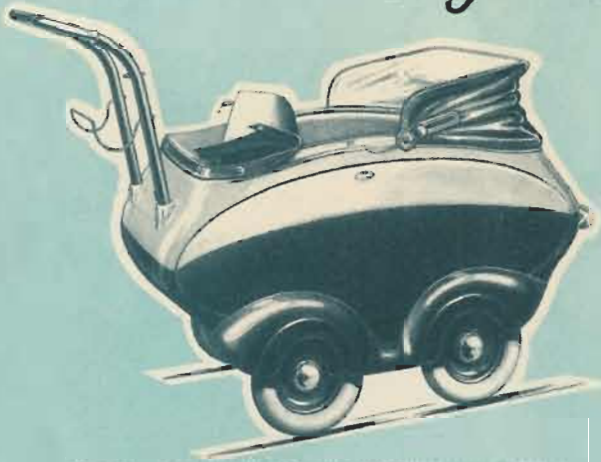

la grande marque des tout petits

URANIE. — Aéro-poussette standard : Montage entièrement métallique. - Suspension souple par ressorts à lames. - Dossier et marche-pied à trois positions. - Garniture moleskine. - Roues tôle. - Roulements lisses. - Bandages 190 x 27. - Ceinture de sûreté. - Pièces nickelées.

HÉBÉ. — Aéro-poussette luxe. - Comme URANIE mais avec bandages 220 x 40. - Porte-filet. - Garde-boue. - Pièces chromées.

RHEA. — Aéro-poussette grande roue. - Comme URANIE mais avec roues de 300 à rayons. - Moyeux Terrot à billes. - Bandages 300 x 30.

STABLE. — Aéro-poussette luxe grande roue. - Comme RHEA mais avec porte-filet. - Garde-boue. - Pièces chromées.